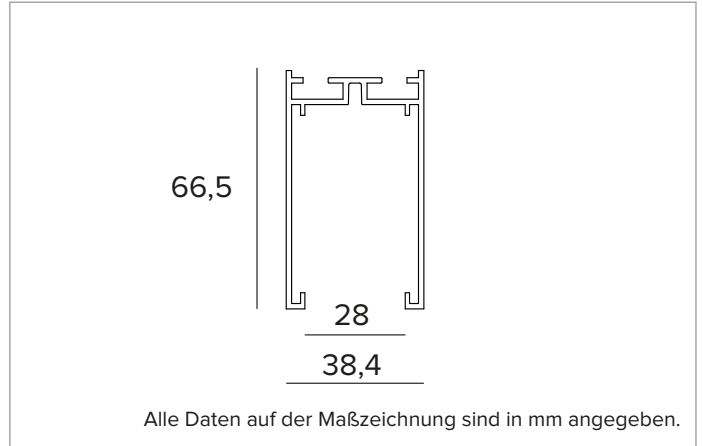

## 1T7054 | OZ Profil für die abgehängte oder Deckeninstallation Profil für die Anbau- oder Pendelmontage für Lichtmodul 25x25mm

### MECHANISCHE MERKMALE

Profil aus lackiertem extrudiertem Aluminium. Kopfmodul.

**Farbe und Oberfläche:** Tiefschwarz

**Abmessungen:** L=2015mm

**Gewicht:** 1,74Kg

**Version:** FÜR LEUCHTMODULE 25x25mm - EINSPEISEPROFIL